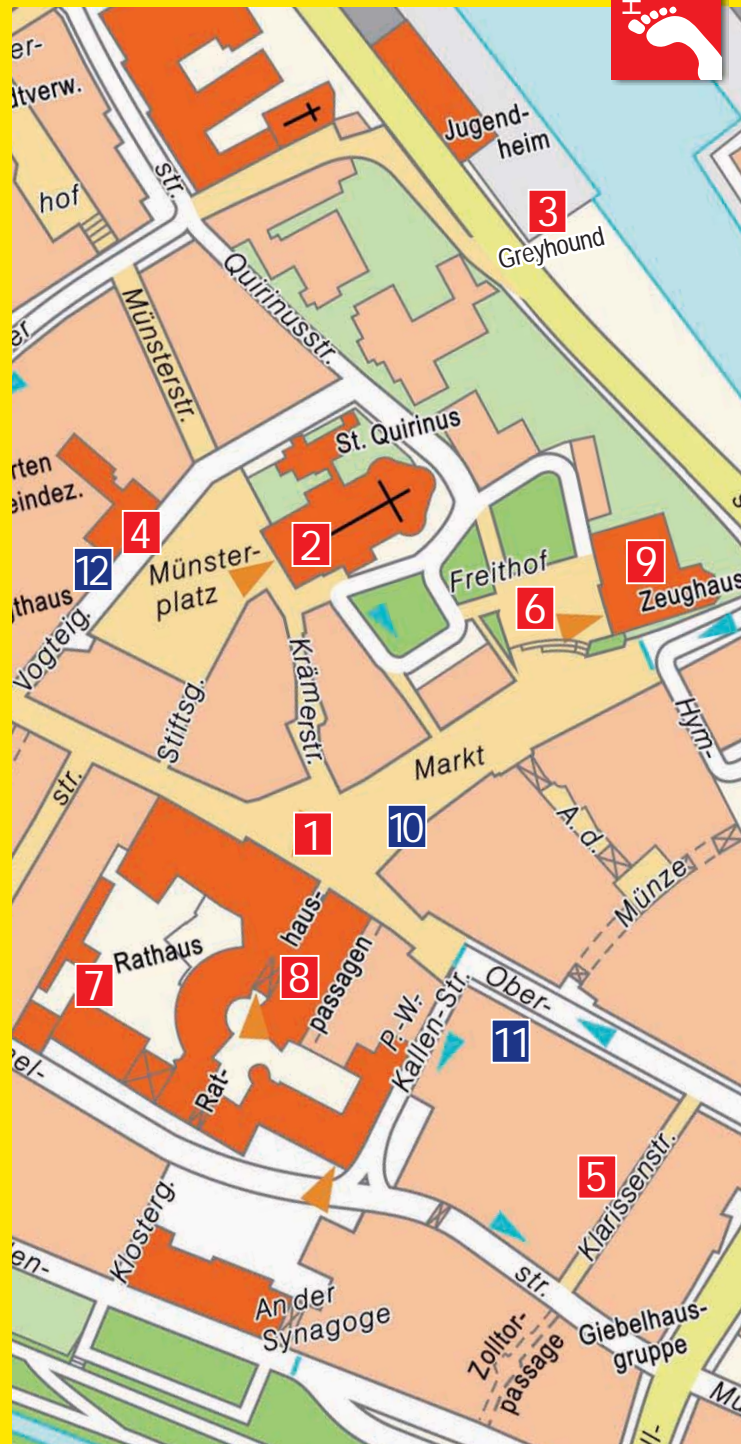

Zu finden sind die einzelnen Standorte ganz einfach: Folgen Sie den Fuß-Spuren, entdecken Sie Neu(e)ss!

Sie suchen besondere Kunstrichtungen bzw. Namen: Dann orientieren Sie sich an der umseitigen Liste.

## Programm

Wo	Wer	Was	Wann
 Musik	1 Hist. Straßenbahn vorm Rathaus	Offizielle Eröffnung	Abraço-Samba 11.00 Uhr
	2 Quirinusmünster	Christine Léa Meier	Gesang 11.30 Uhr
	3 Greyhound	Cornelia Schönwald/ Robin Jurmann	Berliner Chansons Piano 12.30 - 13.00 Uhr
	3 Greyhound	Abraço-Samba	Samba 13.30 - 13.45 Uhr
	4 Literatur-Café St. Quirin	Andreas Ihrig-Groß	Cello 13.30 - 15.30 Uhr
	5 Klarissenkloster	Rolf Goldmann	Lieder-macher 13.50 Uhr
6 Freithof	WADOKYO Tuzar	Japanisches Trommeln 16.00 Uhr	

Wo	Wer	Was	Wann
 Literatur	5 Klarissenkloster	Frank Kurella	Historischer Roman 11.30 Uhr
	5 Klarissenkloster	Christina Döhlings	Historischer Roman 12.45 Uhr
	4 Literatur-Café St. Quirin	Angelika Pampus	Kurz-geschichten 13.40 Uhr
	3 Greyhound	Enno Stahl	Jugendbuch 14.00 Uhr
	4 Literatur-Café St. Quirin	Bodo Rulf	Lyrik-Gedichte 14.00 Uhr
	4 Literatur-Café St. Quirin	Jessica Lehmann	Speed-Lyrik 14.15 Uhr
	4 Literatur-Café St. Quirin	Anita Schorn	Kurz-geschichten 14.50 Uhr
	5 Klarissenkloster	Marianne Enzweiler Hill	Krimi 14.50 Uhr
	3 Greyhound	Jürgen Seidel	Jugend-buch 15.00 Uhr
	4 Literatur-Café St. Quirin	Theresa Rath	Lyrik-Gedichte 15.10 Uhr